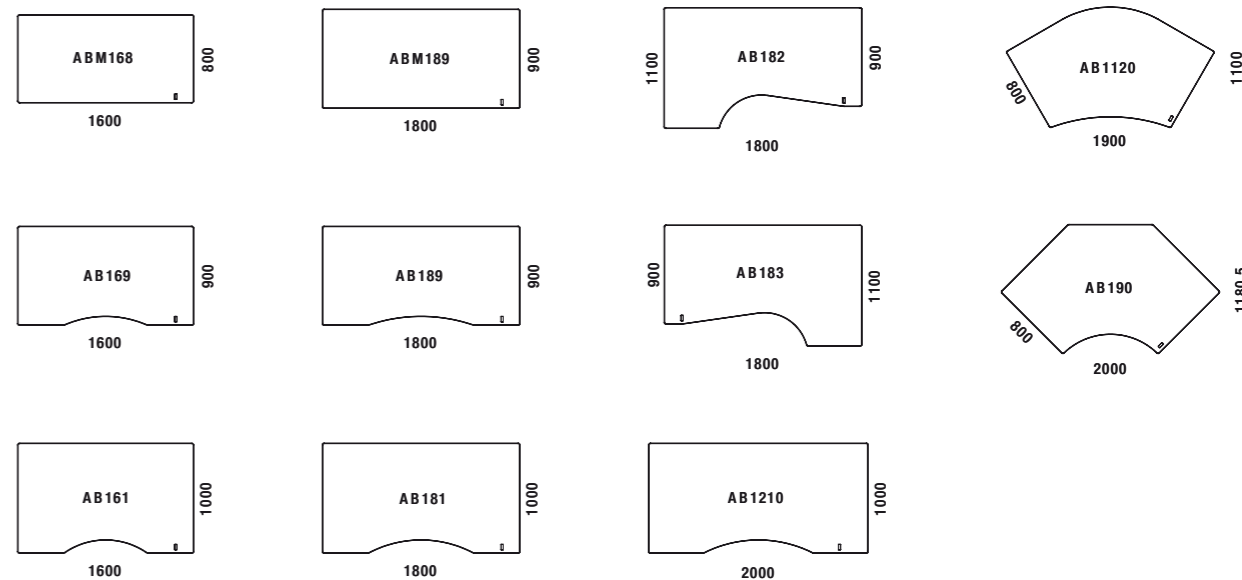

**Bondo** ATTENTION TO DETAIL

La commande du réglage en hauteur de la table assis/debout est intégrée dans le plateau de la table : un exemple de la philosophie des produits Bondo.

**B**ondo est une marque danoise qui fait maintenant son entrée sur le marché européen. Et tout ce qui est spécifique au design danois, est également spécifique à Bondo.

## Série Aura 1000 Tables de travail assis/debout

Design Ole Puch

La série Aura 1000 est une gamme de tables assis/debout avec un réglage en hauteur allant de 620 à 1270 mm, et dont la commande est intégrée dans le plateau. La structure portante en métal gris clair dissimule, en son milieu, une poutre qui, tout en stabilisant la table, offre un espace confortable pour les jambes et les genoux. Naturellement, les tables sont assorties d'une gamme complète de solutions pour la gestion des câbles.

Caisson à roulettes, hauteur 1,5 A4, largeur 570 mm.

Armoire credence sur pieds, hauteur 1,5 A4, largeur 1 120 mm.

Armoire sur pieds, hauteur 2 A4, largeur 1 120 mm.

Caisson sur socle, hauteur 2 A4, largeur 570 mm.

Unité de rangement sur socle, hauteur 2 A4, largeur 1 670 mm.

Unité de rangement à roulettes, hauteur 2 A4, largeur 1 670 mm.

Unité de rangement, hauteur 3 A4, largeur 1 670 mm, sur socle.

Unité de rangement sur pieds, hauteur 3 A4, largeur 1 670 mm.