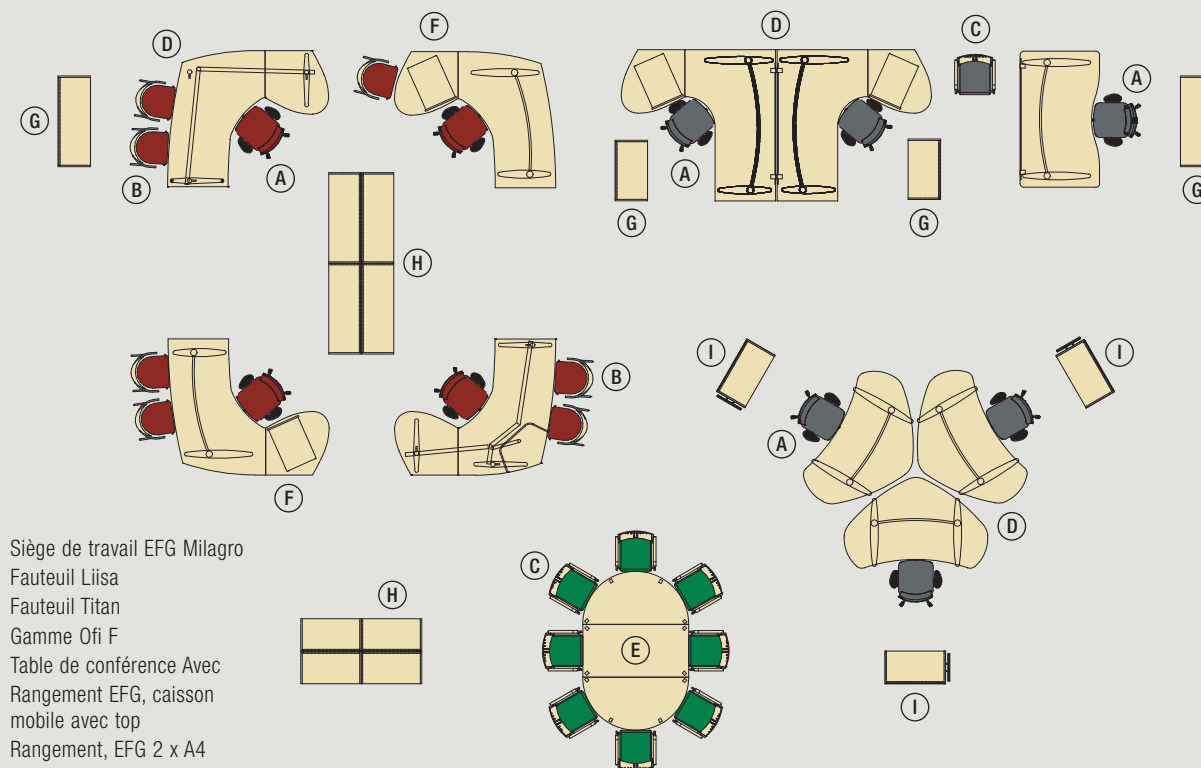

2 Une sélection finition bouleau

- A. Siège de travail EFG Milagro
- B. Fauteuil Liisa
- C. Fauteuil Titan
- D. Gamme Ofi F
- E. Table de conférence Avec
- F. Rangement EFG, caisson mobile avec top
- G. Rangement, EFG 2 x A4
- H. Rangement, EFG 3 x A4
- I. Rangement, EFG 3 x A4, mobile