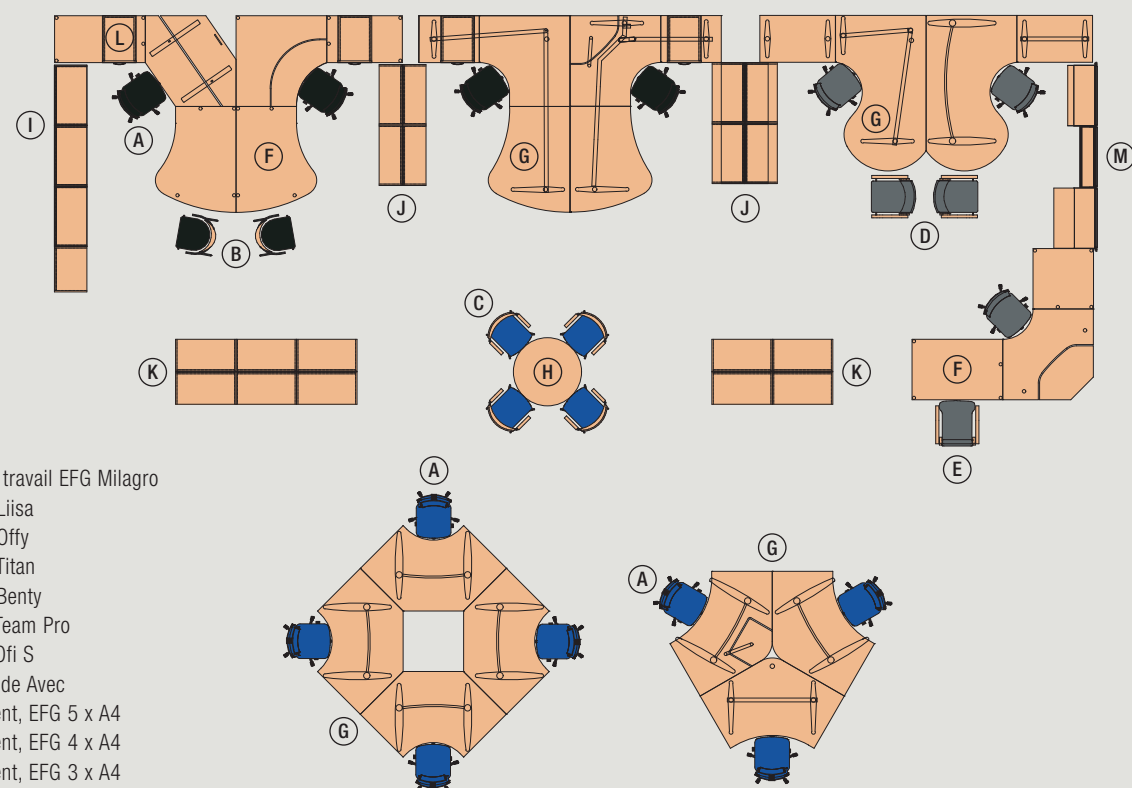

1 Une sélection finition hêtre

- A. Siège de travail EFG Milagro
- B. Fauteuil Liisa
- C. Fauteuil Offy
- D. Fauteuil Titan
- E. Fauteuil Benty
- F. Gamme Team Pro
- G. Gamme Ofi S
- H. Table ronde Avec
- I. Rangement, EFG 5 x A4
- J. Rangement, EFG 4 x A4
- K. Rangement, EFG 3 x A4
- L. Rangement EFG, caissons mobiles
- M. Team ProWall, système mural

Echelle 1:100